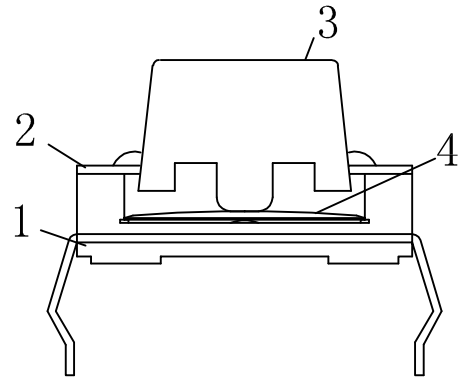

Kinghelm® L=4.3H--25H

安装尺寸

Specification of KFC Flip Switch

- 1. Contact; Mechanical Contact
- 2. Rating; Dc12v50mA
- 3. Travel; 0.25+0.1M/M
- 4. Operating Force; 260±30gf
- 5. Contact Resistance; 30mΩ Max
- 6. Life; 50000 Cycles Mim

4	弹片	1	磷铜复银	镀银, 白色	
3	按子	1	PPA	黑色	
2	盖板	1	黄铜	镀镍锡	
1	底座	1	PPA, 黄铜	黑色, 镀镍银	
旧底图总号	序号	名称	数量	材料	镀涂/颜色

旧底图总号		12x12直插耐温复银260G		深圳市金航标电子有限公司		www.kinghelm.com.cn	
底图总号				KH-12X12X4.5H-TJ		0755-28190160	
日期		标记	处数	更改文件号	签字	日期	比例
日期		设计	标准化				重量
日期		校对	批准				共 张
日期		审核					第 张
日期		工艺	日期				