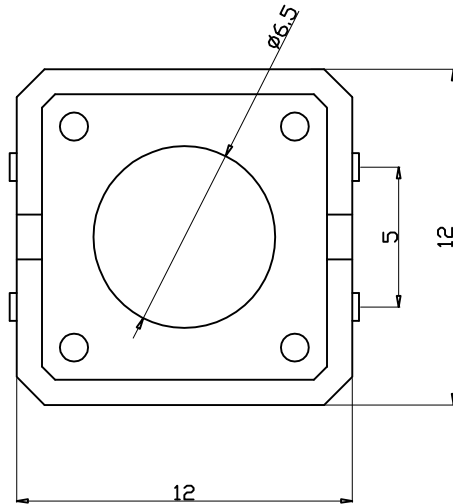

Kinghelm® L=4.3H--25H

安装尺寸

Specification of KFC Flip Switch

- 1. Contact; Mechanical Contact
- 2. Rating; Dc12v50mA
- 3. Travel; 0.25+0.1M/M
- 4. Operating Force; 260±30gf
- 5. Contact Resistance; 30mΩ Max
- 6. Life; 50000 Cycles Mim

4	弹片	1	磷铜复银	镀银, 白色	
3	按子	1	PPA	黑色	
2	盖板	1	黄铜	镀镍锡	
1	底座	1	PPA, 黄铜	黑色, 镀镍银	
旧底图总号	序号	名称	数量	材料	镀涂/颜色

旧底图总号		12x12直插耐温复银260G		深圳市金航标电子有限公司		www.kinghelm.com.cn	
底图总号				KH-12X12X4.5H-TJ		0755-28190160	
日期		标记	处数	更改文件号	签字	日期	比例
日期		设计	标准化				重量
日期		校对	批准				共 张
日期		审核					第 张
日期		工艺	日期				