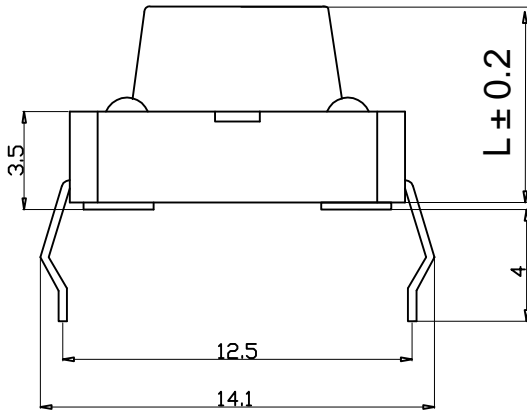

Kinghelm® L=4.3H--25H

安装尺寸

Specification of KFC Flip Switch

- 1. Contact; Mechanical Contact
- 2. Rating; Dc12v50mA
- 3. Travel; 0.25+0.1M/M
- 4. Operating Force; 260±30gf
- 5. Contact Resistance; 30mΩ Max
- 6. Life; 50000 Cycles Mim

4	弹片	1	磷铜复银	镀银, 白色	
3	按子	1	PPA	黑色	
2	盖板	1	黄铜	镀镍锡	
1	底座	1	PPA, 黄铜	黑色, 镀镍银	
旧底图总号	序号	名称	数量	材料	镀涂/颜色

旧底图总号		12x12直插耐温复银260G		深圳市金航标电子有限公司		www.kinghelm.com.cn	
底图总号				KH-12X12X4.5H-TJ		0755-28190160	
日期		标记	处数	更改文件号	签字	日期	比例
日期		设计	标准化				重量
日期		校对	批准				共 张
日期		审核					第 张
日期		工艺	日期				