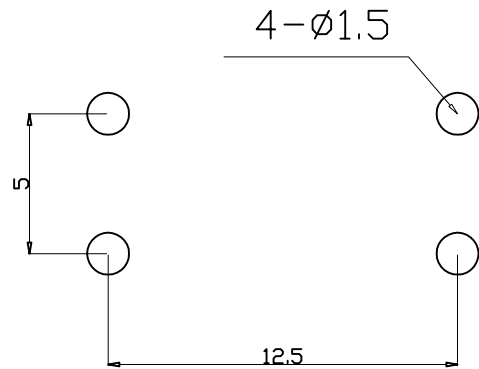

Kinghelm® L=4.3H--25H

安装尺寸

Specification of KFC Flip Switch

- 1. Contact; Mechanical Contact
- 2. Rating; Dc12v50mA
- 3. Travel; 0.25+0.1M/M
- 4. Operating Force; 260±30gf
- 5. Contact Resistance; 30mΩ Max
- 6. Life; 50000 Cycles Mim

4	弹片	1	磷铜复银	镀银, 白色	
3	按子	1	PPA	黑色	
2	盖板	1	黄铜	镀镍锡	
1	底座	1	PPA, 黄铜	黑色, 镀镍银	
旧底图总号	序号	名称	数量	材料	镀涂/颜色

旧底图总号		12x12直插耐温复银260G		深圳市金航标电子有限公司		www.kinghelm.com.cn	
底图总号				KH-12X12X4.5H-TJ		0755-28190160	
日期		标记	处数	更改文件号	签字	日期	比例
日期		设计	标准化				重量
日期		校对	批准				共 张
日期		审核					第 张
日期		工艺	日期				