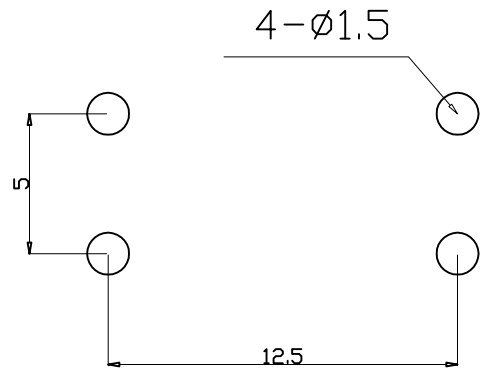

Kinghelm® L=4.3H--25H

安装尺寸

Specification of KFC Flip Switch

1. Contact; Mechanical Contact
2. Rating; Dc12v50mA
3. Travel; 0.25+0.1M/M
4. Operating Force; 260 ± 30gf
5. Contact Resistance; 30mΩ Max
6. Life; 50000 Cycles Mim

4	弹片	1	磷铜复银	镀银, 白色	
3	按子	1	PPA	黑色	
2	盖板	1	黄铜	镀镍锡	
1	底座	1	PPA, 黄铜	黑色, 镀镍银	
旧底图总号	序号	名称	数量	材料	镀涂/颜色

旧底图总号		12x12直插耐温复银260G		深圳市金航标电子有限公司		www.kinghelm.com.cn	
底图总号				KH-12X12X10H-TJ		0755-28190160	
日期		标记		图样标记		重量	
签字		处数		比例		张	
日期		更改文件号		第		张	
签字		签		共		第	
日期		字		张		张	
日期		日期		未注公差: ± 0.2			
日期		日期					
日期		日期					
日期		日期					