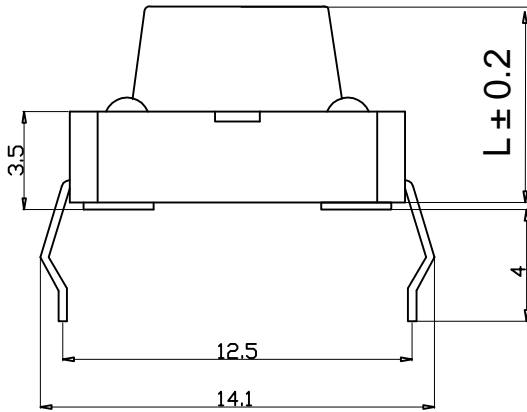

Kinghelm® L=4.3H--25H

安装尺寸

Specification of KFC Flip Switch

1. Contact; Mechanical Contact
2. Rating; Dc12v50mA
3. Travel; 0.25+0.1M/M
4. Operating Force; 260 ± 30gf
5. Contact Resistance; 30mΩ Max
6. Life; 50000 Cycles Mim

4	弹片	1	磷铜复银	镀银, 白色	
3	按子	1	PPA	黑色	
2	盖板	1	黄铜	镀镍锡	
1	底座	1	PPA, 黄铜	黑色, 镀镍银	
旧底图总号	序号	名称	数量	材料	镀涂/颜色

旧底图总号		12x12直插耐温复银260G		深圳市金航标电子有限公司		www.kinghelm.com.cn	
底图总号				KH-12X12X10H-TJ		0755-28190160	
日期		标记		图样标记		重量	
签字		处数		比例		张	
日期		更改文件号		第		张	
签字		签		共		第	
日期		字		张		张	
日期		日期		未注公差: ± 0.2			
日期		日期					
日期		日期					
日期		日期					