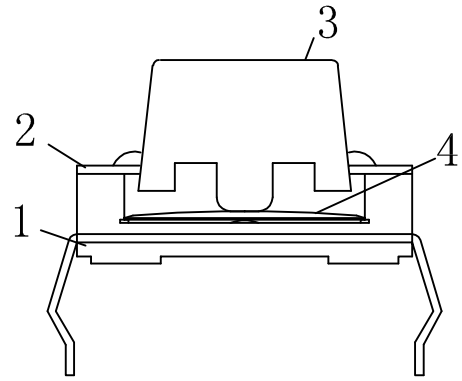

Kinghelm® L=4.3H--25H

安装尺寸

Specification of KFC Flip Switch

1. Contact; Mechanical Contact
2. Rating; Dc12v50mA
3. Travel; 0.25+0.1M/M
4. Operating Force; 260 ± 30gf
5. Contact Resistance; 30mΩ Max
6. Life; 50000 Cycles Mim

4	弹片	1	磷铜复银	镀银, 白色	
3	按子	1	PPA	黑色	
2	盖板	1	黄铜	镀镍锡	
1	底座	1	PPA, 黄铜	黑色, 镀镍银	
旧底图总号	序号	名称	数量	材料	镀涂/颜色

旧底图总号		12x12直插耐温复银260G		深圳市金航标电子有限公司		www.kinghelm.com.cn	
底图总号				KH-12X12X10H-TJ		0755-28190160	
日期		标记		图样标记		重量	
签字		处数		比例		张	
日期		更改文件号		第		张	
签字		签		共		第	
日期		字		张		张	
日期		日期		未注公差: ± 0.2			
日期		日期					
日期		日期					
日期		日期					