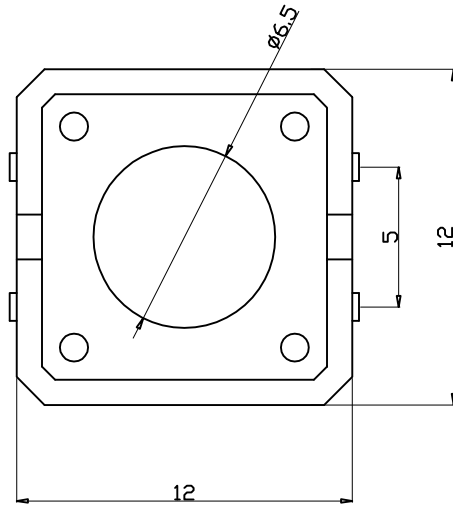

Kinghelm® L=4.3H--25H

安装尺寸

Specification of KFC Flip Switch

1. Contact; Mechanical Contact
2. Rating; Dc12v50mA
3. Travel; 0.25+0.1M/M
4. Operating Force; 260 ± 30gf
5. Contact Resistance; 30mΩ Max
6. Life; 50000 Cycles Mim

4	弹片	1	磷铜复银	镀银, 白色	
3	按子	1	PPA	黑色	
2	盖板	1	黄铜	镀镍锡	
1	底座	1	PPA, 黄铜	黑色, 镀镍银	
旧底图总号	序号	名称	数量	材料	镀涂/颜色

旧底图总号		12x12直插耐温复银260G		深圳市金航标电子有限公司		www.kinghelm.com.cn	
底图总号				KH-12X12X10H-TJ		0755-28190160	
日期		标记		图样标记		重量	
签字		处数		比例		张	
日期		更改文件号		第		张	
签字		签		共		第	
日期		字		张		张	
日期		日期		未注公差: ± 0.2			
日期		日期					
日期		日期					
日期		日期					