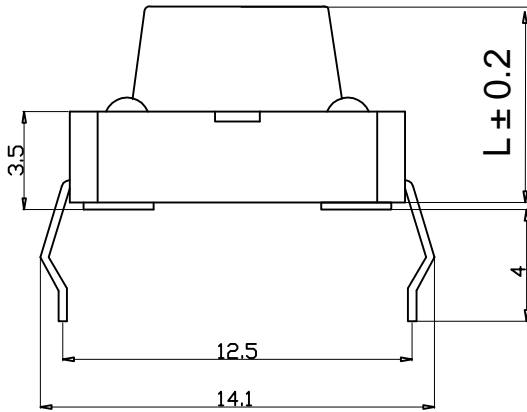

Kinghelm® L=4.3H--25H

安装尺寸

Specification of KFC Flip Switch

- 1. Contact; Mechanical Contact
- 2. Rating; Dc12v50mA
- 3. Travel; 0.25+0.1M/M
- 4. Operating Force; 260±30gf
- 5. Contact Resistance; 30mΩ Max
- 6. Life; 50000 Cycles Mim

4	弹片	1	磷铜复银	镀银, 白色	
3	按子	1	PPA	黑色	
2	盖板	1	黄铜	镀镍锡	
1	底座	1	PPA, 黄铜	黑色, 镀镍银	
旧底图总号	序号	名称	数量	材料	镀涂/颜色

旧底图总号		12x12直插耐温复银260G		深圳市金航标电子有限公司		www.kinghelm.com.cn	
底图总号				KH-12X12X9H-TJ		0755-28190160	
日期		签字		图样标记		重量 比例	
设计		标准化		共		张	
校对		批准		第		张	
审核		日期		未注公差: ±0.2			
工艺							