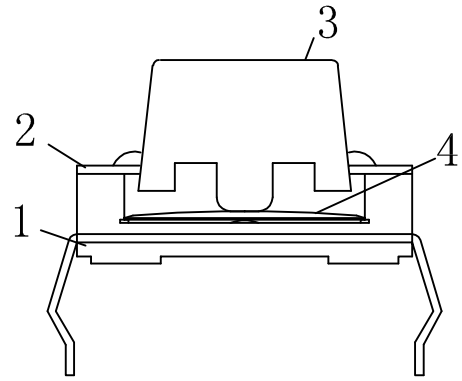

Kinghelm® L=4.3H--25H

安装尺寸

Specification of KFC Flip Switch

- 1. Contact; Mechanical Contact
- 2. Rating; Dc12v50mA
- 3. Travel; 0.25+0.1M/M
- 4. Operating Force; 260±30gf
- 5. Contact Resistance; 30mΩ Max
- 6. Life; 50000 Cycles Mim

4	弹片	1	磷铜复银	镀银, 白色	
3	按子	1	PPA	黑色	
2	盖板	1	黄铜	镀镍锡	
1	底座	1	PPA, 黄铜	黑色, 镀镍银	
旧底图总号	序号	名称	数量	材料	镀涂/颜色

旧底图总号		12x12直插耐温复银260G		深圳市金航标电子有限公司		www.kinghelm.com.cn	
底图总号				KH-12X12X9H-TJ		0755-28190160	
日期		签字		图样标记		重量 比例	
设计		标准化		共		张	
校对		批准		第		张	
审核		日期		未注公差: ±0.2			
工艺							