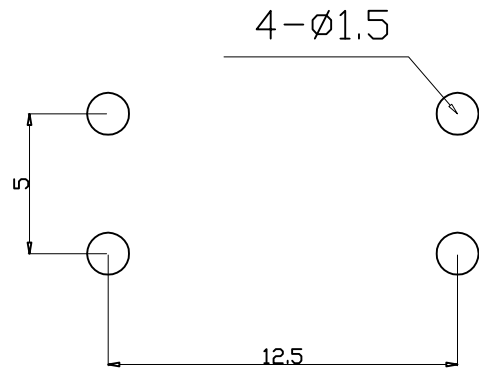

Kinghelm® L=4.3H--25H

安装尺寸

Specification of KFC Flip Switch

- 1. Contact; Mechanical Contact
- 2. Rating; Dc12v50mA
- 3. Travel; 0.25+0.1M/M
- 4. Operating Force; 260±30gf
- 5. Contact Resistance; 30mΩ Max
- 6. Life; 50000 Cycles Mim

4	弹片	1	磷铜复银	镀银, 白色	
3	按子	1	PPA	黑色	
2	盖板	1	黄铜	镀镍锡	
1	底座	1	PPA, 黄铜	黑色, 镀镍银	
旧底图总号	序号	名称	数量	材料	镀涂/颜色

旧底图总号		12x12直插耐温复银260G		深圳市金航标电子有限公司		www.kinghelm.com.cn	
底图总号				KH-12X12X9H-TJ		0755-28190160	
日期		签字		图样标记		重量 比例	
设计		标准化		共		张	
校对		批准		第		张	
审核		日期		未注公差: ±0.2			
工艺							