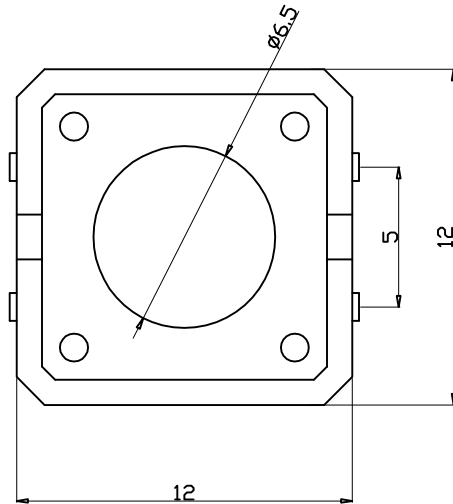

Kinghelm® L=4.3H--25H

安装尺寸

Specification of KFC Flip Switch

- 1. Contact; Mechanical Contact
- 2. Rating; Dc12v50mA
- 3. Travel; 0.25+0.1M/M
- 4. Operating Force; 260±30gf
- 5. Contact Resistance; 30mΩ Max
- 6. Life; 50000 Cycles Mim

4	弹片	1	磷铜复银	镀银, 白色	
3	按子	1	PPA	黑色	
2	盖板	1	黄铜	镀镍锡	
1	底座	1	PPA, 黄铜	黑色, 镀镍银	
旧底图总号	序号	名称	数量	材料	镀涂/颜色

旧底图总号		12x12直插耐温复银260G		深圳市金航标电子有限公司		www.kinghelm.com.cn	
底图总号				KH-12X12X9H-TJ		0755-28190160	
日期		签字		图样标记		重量 比例	
设计		标准化		共		张	
校对		批准		第		张	
审核		日期		未注公差: ±0.2			
工艺							